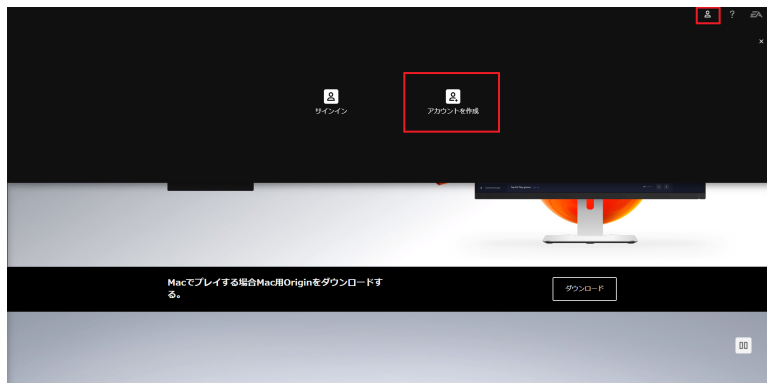

EA APP

1. ブラウザで「EA APP」と検索し公式ページ(<https://www.ea.com/ja-jp/ea-app>)にアクセス
2. ページ右上の人型マークをクリック後、アカウント作成をクリック

3. 国/地域・誕生日を選択し、次へをクリック

4. メールアドレス・EA ID・パスワードを入力し次へをクリック

5. 各種必要項目を選択、チェックを入れてアカウントを作成をクリック

6. 入力したメールアドレス宛てに認証コードが届くので入力し次へをクリック