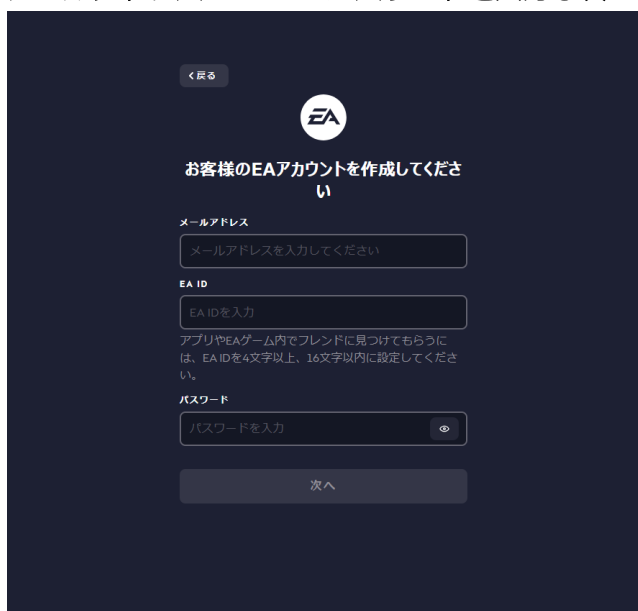

EA APP

1. ブラウザで「EA APP」と検索し公式ページ(<https://www.ea.com/ja-jp/ea-app>)にアクセス
2. ページ右上の人型マークをクリック後、アカウント作成をクリック

3. 国/地域・誕生日を選択し、次へをクリック

4. メールアドレス・EA ID・パスワードを入力し次へをクリック

5. 各種必要項目を選択、チェックを入れてアカウントを作成をクリック

6. 入力したメールアドレス宛てに認証コードが届くので入力し次へをクリック